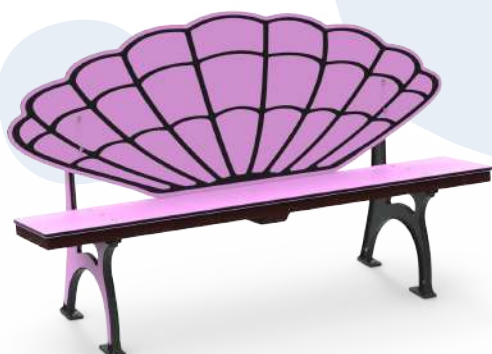

NOVITÀ 2026

COMMA COLATA 3D

COMMA COLATA 2D

COMMA COLATA

NOVITA 2026

TORRE SINGOLA PERSONALIZZABILE

Altezza	2820	mm
Lunghezza	4000	mm
Larghezza	1490	mm

PANCHINA PERSONALIZZABILE

Altezza	1200	mm
Lunghezza	1800	mm

STRUTTURE

NOVITÀ 2026

STAZIONE ORIZZONTALE
FI.PVA.027.2

Altezza	7200	mm
Lunghezza	2015	mm
Larghezza	2118	mm

PEDANA CON PONTE E RAMPA
FI.PVA.028.2

Altezza	1200	mm
Lunghezza	12000	mm
Larghezza	2000	mm

ARREDO

NOVITÀ 2026

FONTANE

FI.PVA.029.2

Altezza minima 420 mm
Altezza massima 1040 mm

SBARRE ESERCIZI DI COORDINAMENTO

FI.PVA.026.2

Altezza 1000 mm
Lunghezza variabile
Larghezza variabile

BACHECCA

UD.BAA.001.1

Altezza 1500 mm
Lunghezza 1140 mm
Larghezza 1140 mm
Espositore 700x700 mm

URBANO