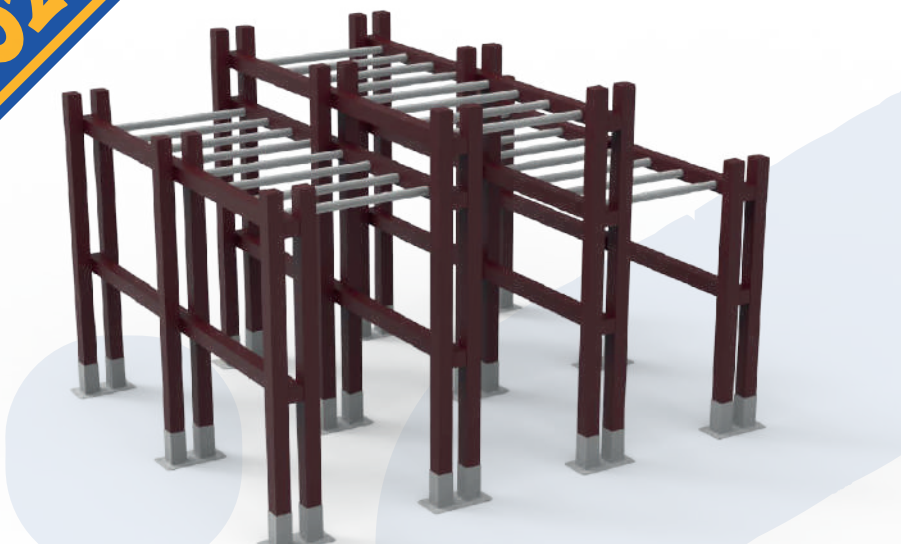

NOVITÀ 2026

COMMA COLATA 3D

COMMA COLATA 2D

COMMA COLATA

NOVITA 2026

TORRE SINGOLA PERSONALIZZABILE

Altezza	2820	mm
Lunghezza	4000	mm
Larghezza	1490	mm

PANCHINA PERSONALIZZABILE

Altezza	1200	mm
Lunghezza	1800	mm

STRUTTURE

NOVITÀ 2026

STAZIONE ORIZZONTALE
FI.PVA.027.2

Altezza	7200	mm
Lunghezza	2015	mm
Larghezza	2118	mm

PEDANA CON PONTE E RAMPA
FI.PVA.028.2

Altezza	1200	mm
Lunghezza	12000	mm
Larghezza	2000	mm

ARREDO

NOVITÀ 2026

FONTANE

FI.PVA.029.2

Altezza minima 420 mm
Altezza massima 1040 mm

SBARRE ESERCIZI DI COORDINAMENTO

FI.PVA.026.2

Altezza 1000 mm
Lunghezza variabile
Larghezza variabile

BACHECCA

UD.BAA.001.1

Altezza 1500 mm
Lunghezza 1140 mm
Larghezza 1140 mm
Espositore 700x700 mm

URBANO