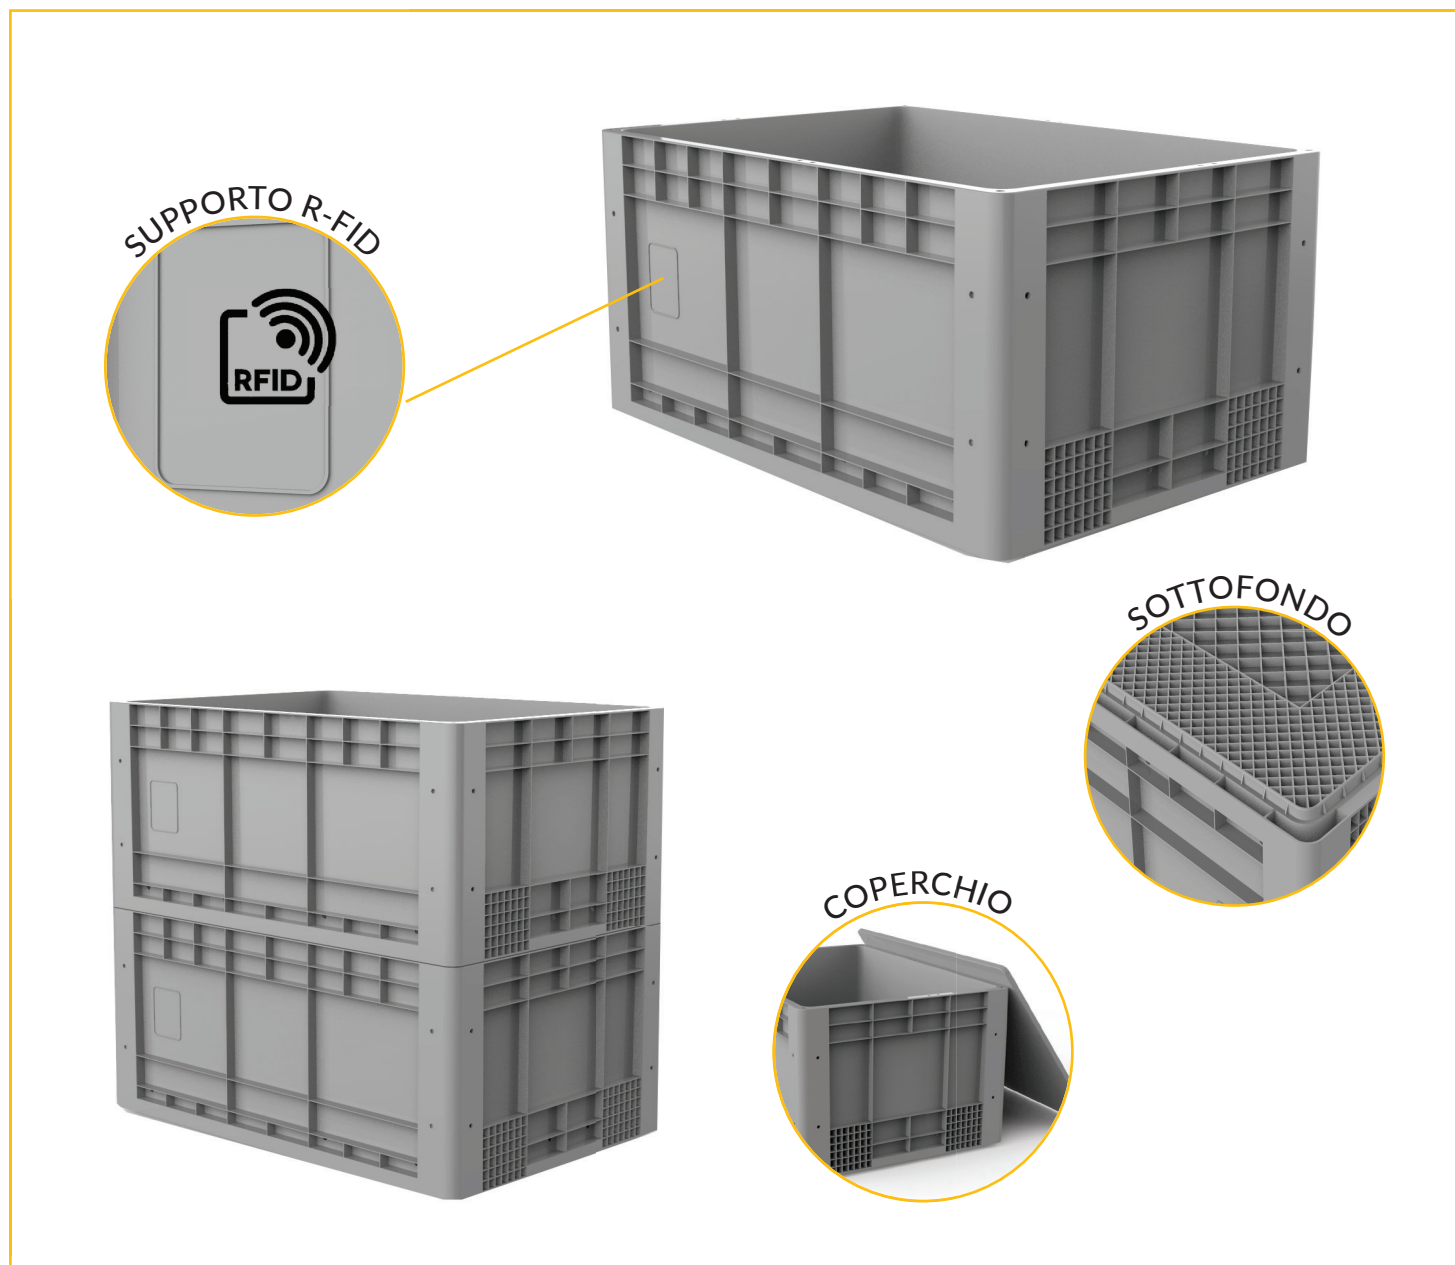

Fast Mag 330

Cassetta 650X450X330 mm

FAST MAG 330 La cassetta h330 mm lavora su impianti automatici o su linee manuali. Ogni contenitore è ordinabile con tecnologia R-FID integrata nel materiale plastico. Il fondo ad alta resistenza è studiato per avere un basso impatto acustico durante la movimentazione su rulli di trasporto. La robustezza generale è accentuata dalla sciolatura degli angoli e del bordo inferiore che evita i problemi di debolezza possibili in cassette con angolature nervate. Rispetto a queste ultime, il prodotto ha un peso inferiore del 20% ed una maggiore capacità di resistenza nel tempo. Produzione della cassa con materiale 70% vergine e 30% riciclato, che permette di godere dell'esenzione del contributo conai per circuiti virtuosi.

CODICE PRODOTTO	SLOW320IMP
Dimensioni esterne	650x450x330 mm
Dimensioni interne	615x415x317,5 mm
Volume interno	38 Lt
Peso totale	3,3 Kg
Materiale	PP (polipropilene) Vergine o Riciclato

BANCALE 1300x900 mm / 1300x1000 mm	
Numero casse	28
Dimensioni interne	615x415x317,5 mm

Fast Mag 420

Cassetta 650X450X420 mm

FAST MAG 420 La cassetta h420 mm lavora su impianti automatici o su linee manuali. Ogni contenitore è ordinabile con tecnologia R-FID integrata nel materiale plastico. Il fondo ad alta resistenza è studiato per avere un basso impatto acustico durante la movimentazione su rulli di trasporto. La robustezza generale è accentuata dalla sciolatura degli angoli e del bordo inferiore che evita i problemi di debolezza possibili in cassette con angolature nervate. Rispetto a queste ultime, il prodotto ha un peso inferiore del 20% ed una maggiore capacità di resistenza nel tempo. Produzione della cassa con materiale 70% vergine e 30% riciclato, che permette di godere dell'esenzione del contributo conai per circuiti virtuosi.