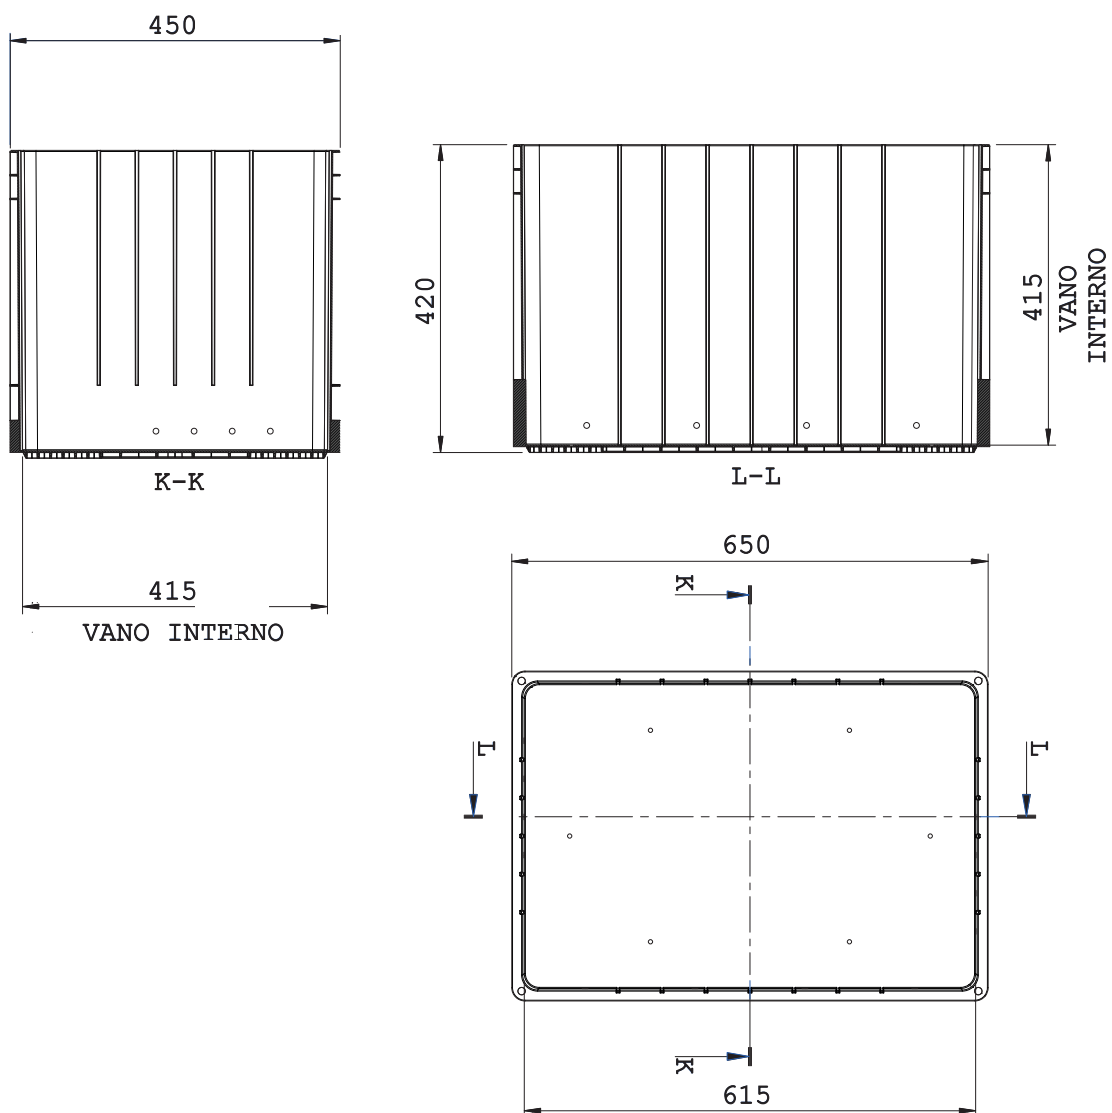

Fast Mag 330

Cassetta 650X450X330 mm

FAST MAG 330 La cassetta h330 mm lavora su impianti automatici o su linee manuali. Ogni contenitore è ordinabile con tecnologia R-FID integrata nel materiale plastico. Il fondo ad alta resistenza è studiato per avere un basso impatto acustico durante la movimentazione su rulli di trasporto. La robustezza generale è accentuata dalla sciolatura degli angoli e del bordo inferiore che evita i problemi di debolezza possibili in cassette con angolature nervate. Rispetto a queste ultime, il prodotto ha un peso inferiore del 20% ed una maggiore capacità di resistenza nel tempo. Produzione della cassa con materiale 70% vergine e 30% riciclato, che permette di godere dell'esenzione del contributo conai per circuiti virtuosi.

CODICE PRODOTTO	SLOW320IMP
Dimensioni esterne	650x450x330 mm
Dimensioni interne	615x415x317,5 mm
Volume interno	38 Lt
Peso totale	3,3 Kg
Materiale	PP (polipropilene) Vergine o Riciclato

BANCALE 1300x900 mm / 1300x1000 mm	
Numero casse	28
Dimensioni interne	615x415x317,5 mm

CODICE PRODOTTO	SLOW420IMP_MON
Dimensioni esterne	650x450x420 mm
Dimensioni interne	615x415x417,5 mm
Volume interno	102 Lt
Peso totale	3,7 Kg
Materiale	PP (polipropilene) Vergine o Riciclato

BANCALE 1300x900 mm / 1300x1000 mm	
Numero casse	45