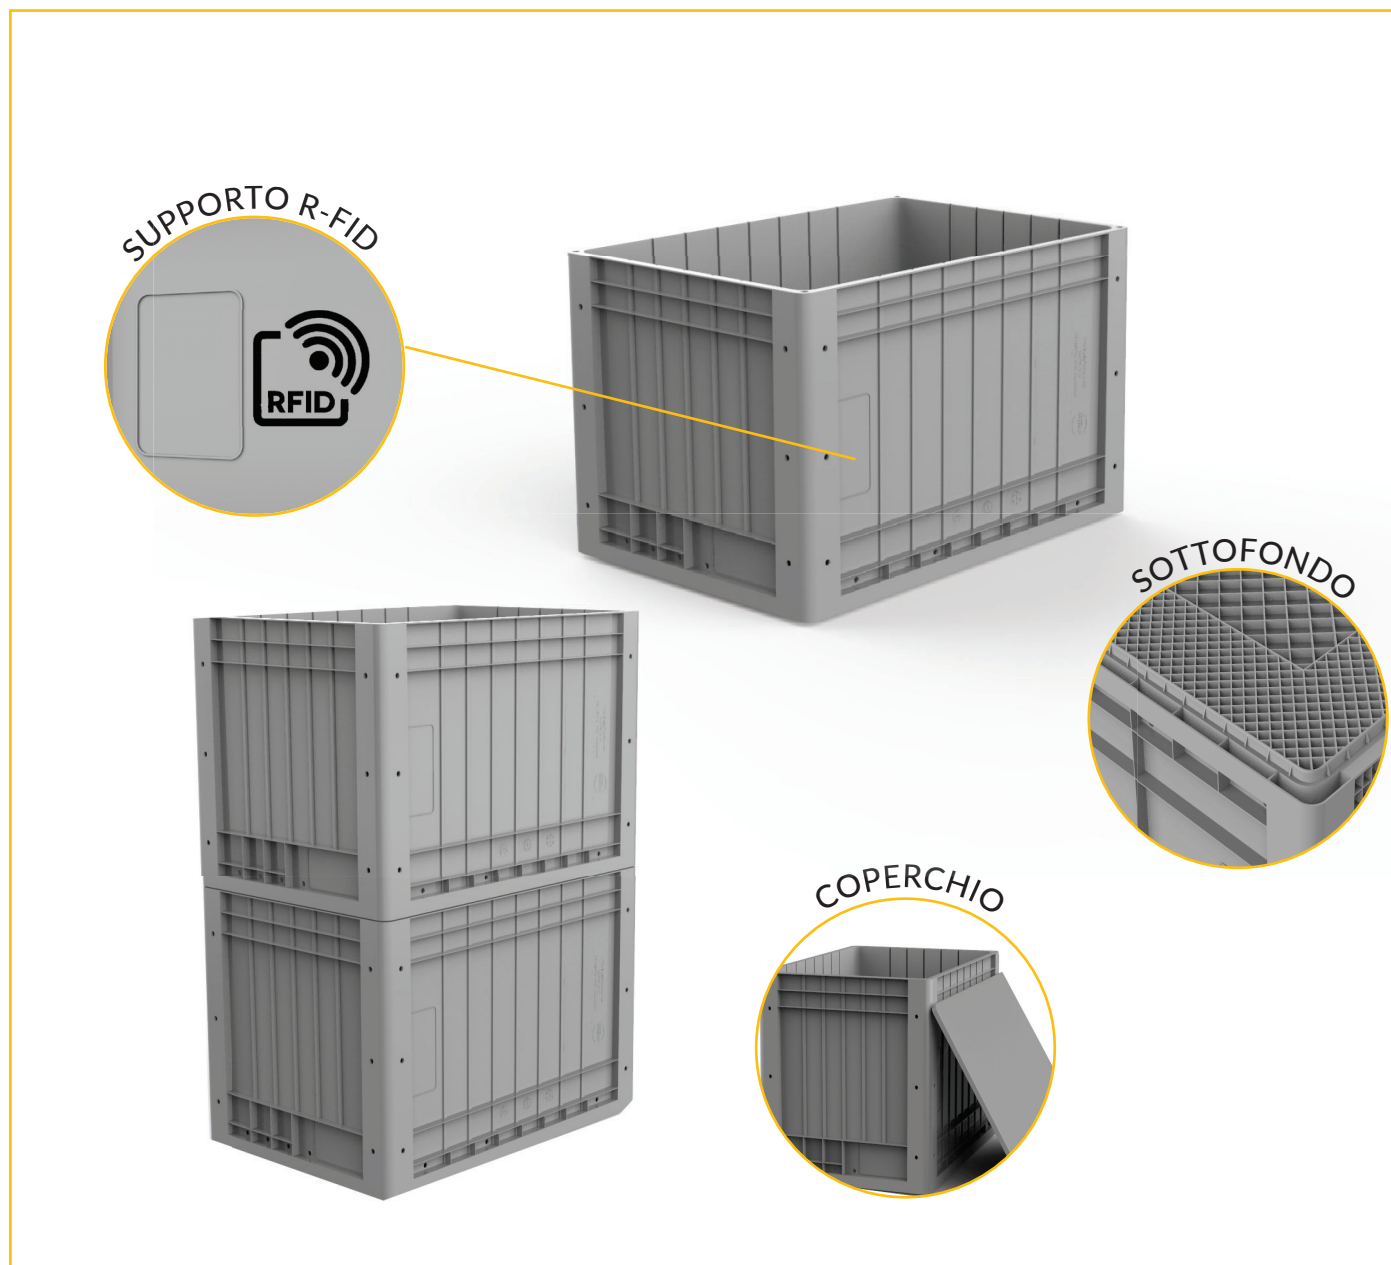

Fast Mag 330

Cassetta 650X450X330 mm

FAST MAG 330 La cassetta h330 mm lavora su impianti automatici o su linee manuali. Ogni contenitore è ordinabile con tecnologia R-FID integrata nel materiale plastico. Il fondo ad alta resistenza è studiato per avere un basso impatto acustico durante la movimentazione su rulli di trasporto. La robustezza generale è accentuata dalla sciolatura degli angoli e del bordo inferiore che evita i problemi di debolezza possibili in cassette con angolature nervate. Rispetto a queste ultime, il prodotto ha un peso inferiore del 20% ed una maggiore capacità di resistenza nel tempo. Produzione della cassa con materiale 70% vergine e 30% riciclato, che permette di godere dell'esenzione del contributo conai per circuiti virtuosi.

CODICE PRODOTTO	SLOW320IMP
Dimensioni esterne	650x450x330 mm
Dimensioni interne	615x415x317,5 mm
Volume interno	38 Lt
Peso totale	3,3 Kg
Materiale	PP (polipropilene) Vergine o Riciclato

BANCALE 1300x900 mm / 1300x1000 mm	
Numero casse	28
Dimensioni interne	615x415x317,5 mm

Fast Mag 420

Cassetta 650X450X420 mm

FAST MAG 420 La cassetta h420 mm lavora su impianti automatici o su linee manuali. Ogni contenitore è ordinabile con tecnologia R-FID integrata nel materiale plastico. Il fondo ad alta resistenza è studiato per avere un basso impatto acustico durante la movimentazione su rulli di trasporto. La robustezza generale è accentuata dalla sciolatura degli angoli e del bordo inferiore che evita i problemi di debolezza possibili in cassette con angolature nervate. Rispetto a queste ultime, il prodotto ha un peso inferiore del 20% ed una maggiore capacità di resistenza nel tempo. Produzione della cassa con materiale 70% vergine e 30% riciclato, che permette di godere dell'esenzione del contributo conai per circuiti virtuosi.