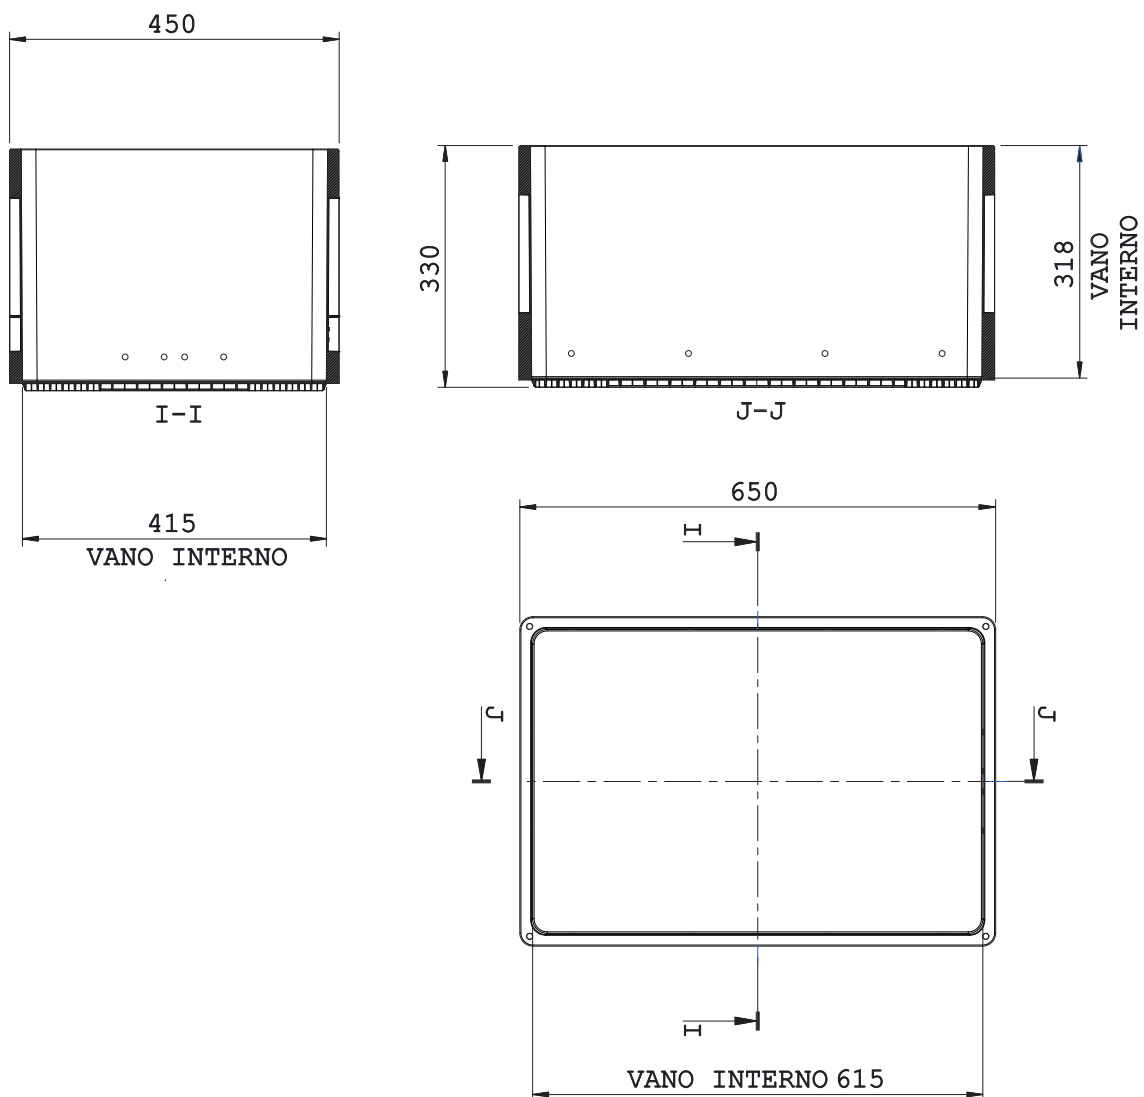

Fast Mag 330

Cassetta 650X450X330 mm

FAST MAG 330 La cassetta h330 mm lavora su impianti automatici o su linee manuali. Ogni contenitore è ordinabile con tecnologia R-FID integrata nel materiale plastico. Il fondo ad alta resistenza è studiato per avere un basso impatto acustico durante la movimentazione su rulli di trasporto. La robustezza generale è accentuata dalla sciolatura degli angoli e del bordo inferiore che evita i problemi di debolezza possibili in cassette con angolature nervate. Rispetto a queste ultime, il prodotto ha un peso inferiore del 20% ed una maggiore capacità di resistenza nel tempo. Produzione della cassa con materiale 70% vergine e 30% riciclato, che permette di godere dell'esenzione del contributo conai per circuiti virtuosi.

CODICE PRODOTTO	SLOW320IMP
Dimensioni esterne	650x450x330 mm
Dimensioni interne	615x415x317,5 mm
Volume interno	38 Lt
Peso totale	3,3 Kg
Materiale	PP (polipropilene) Vergine o Riciclato

BANCALE 1300x900 mm / 1300x1000 mm	
Numero casse	28
Dimensioni interne	615x415x317,5 mm

CODICE PRODOTTO	SLOW420IMP_MON
Dimensioni esterne	650x450x420 mm
Dimensioni interne	615x415x417,5 mm
Volume interno	102 Lt
Peso totale	3,7 Kg
Materiale	PP (polipropilene) Vergine o Riciclato

BANCALE 1300x900 mm / 1300x1000 mm	
Numero casse	45